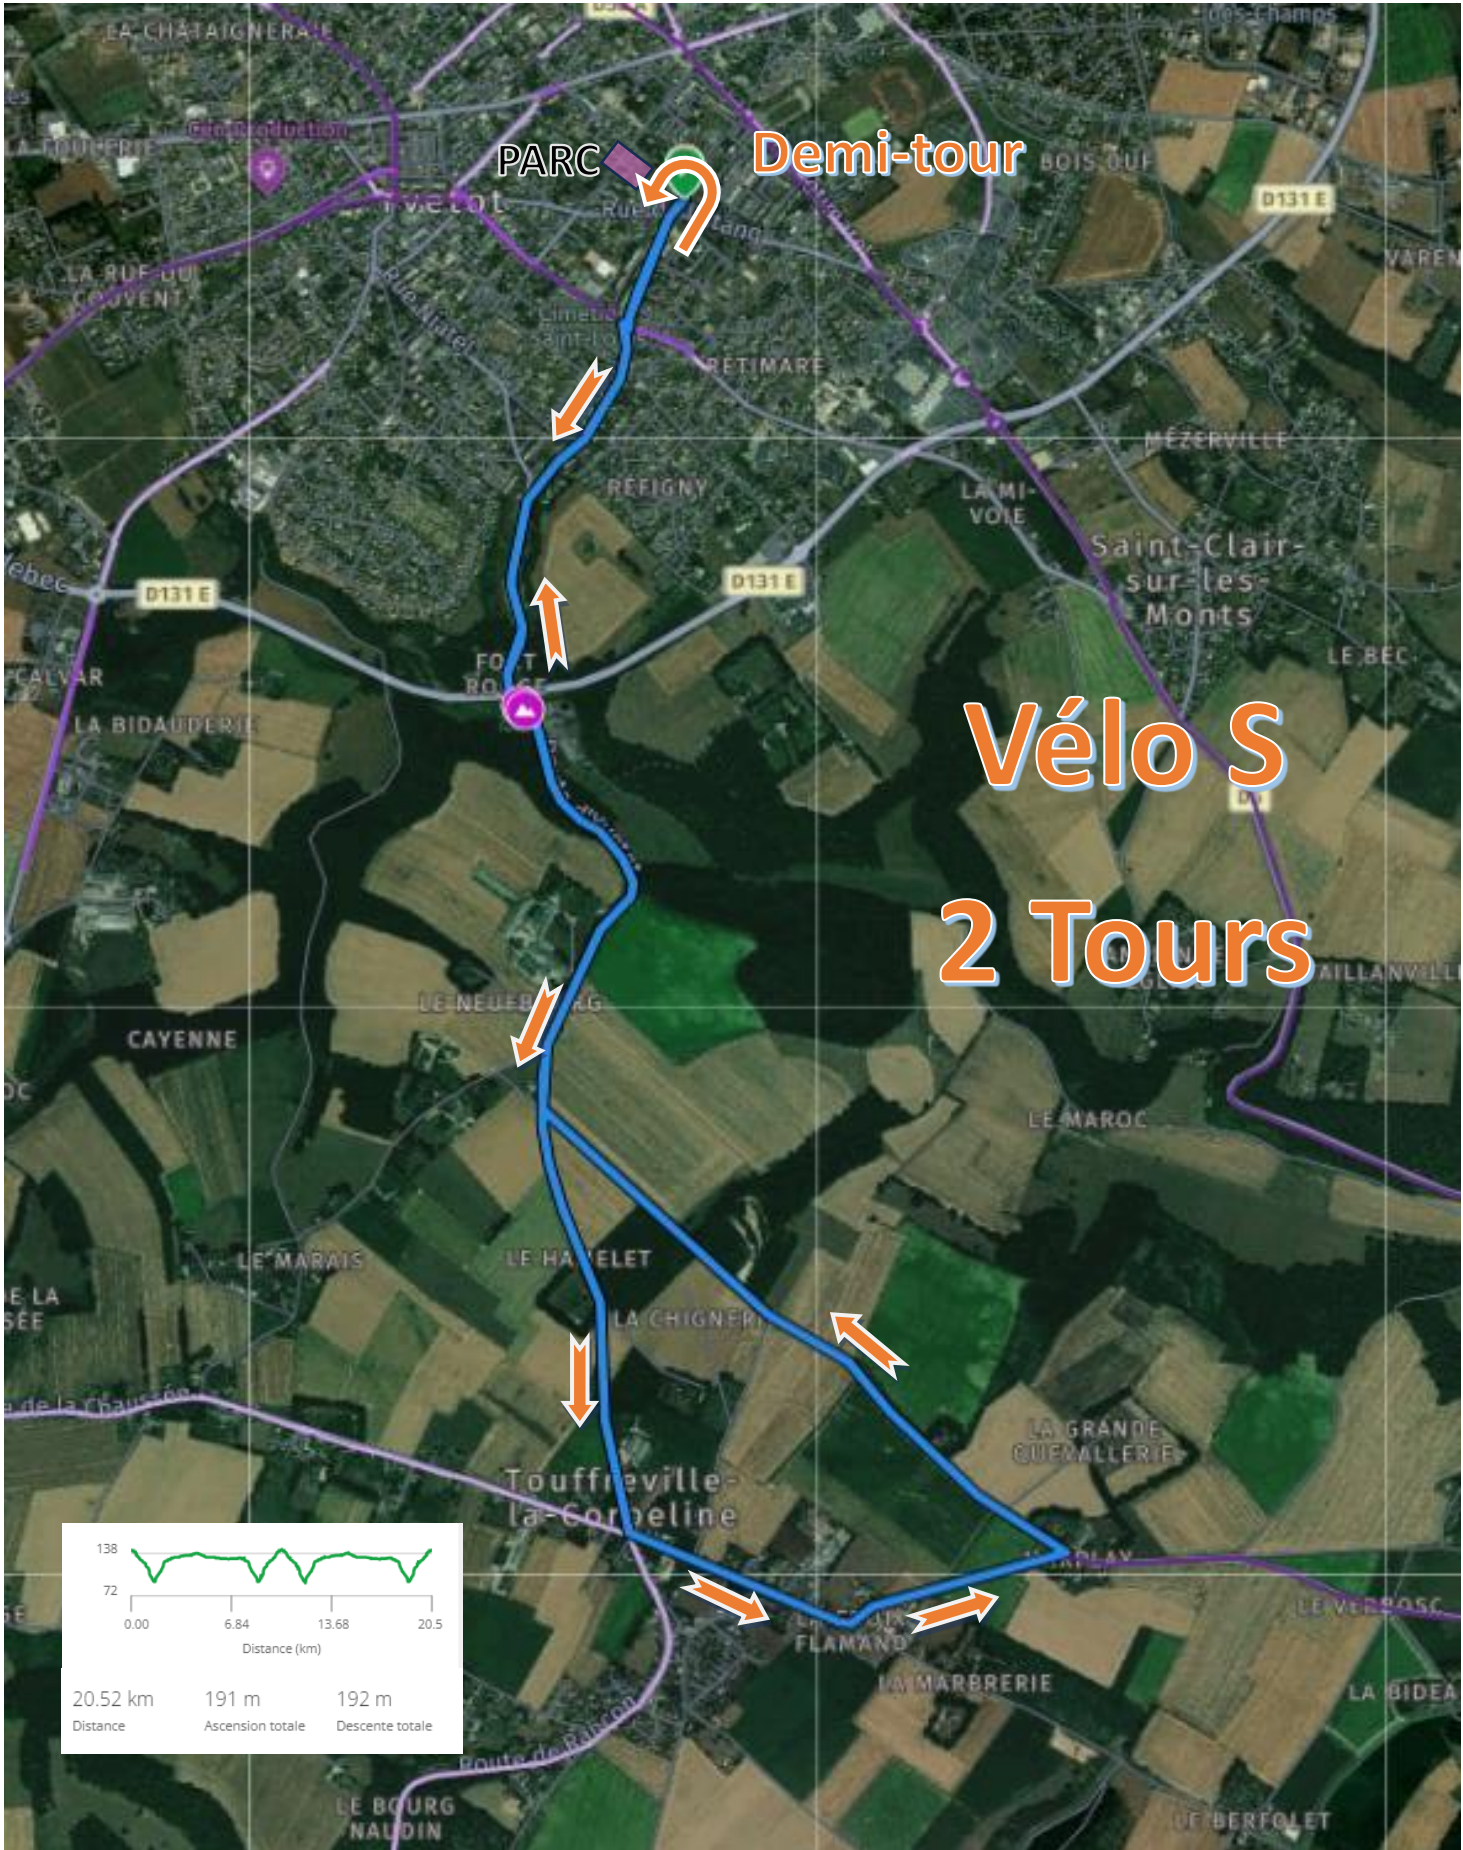

CAP 1 S (5km)

2 tours

PARC

2° Tour

CAP 2 S (2.5 km)

1 tour